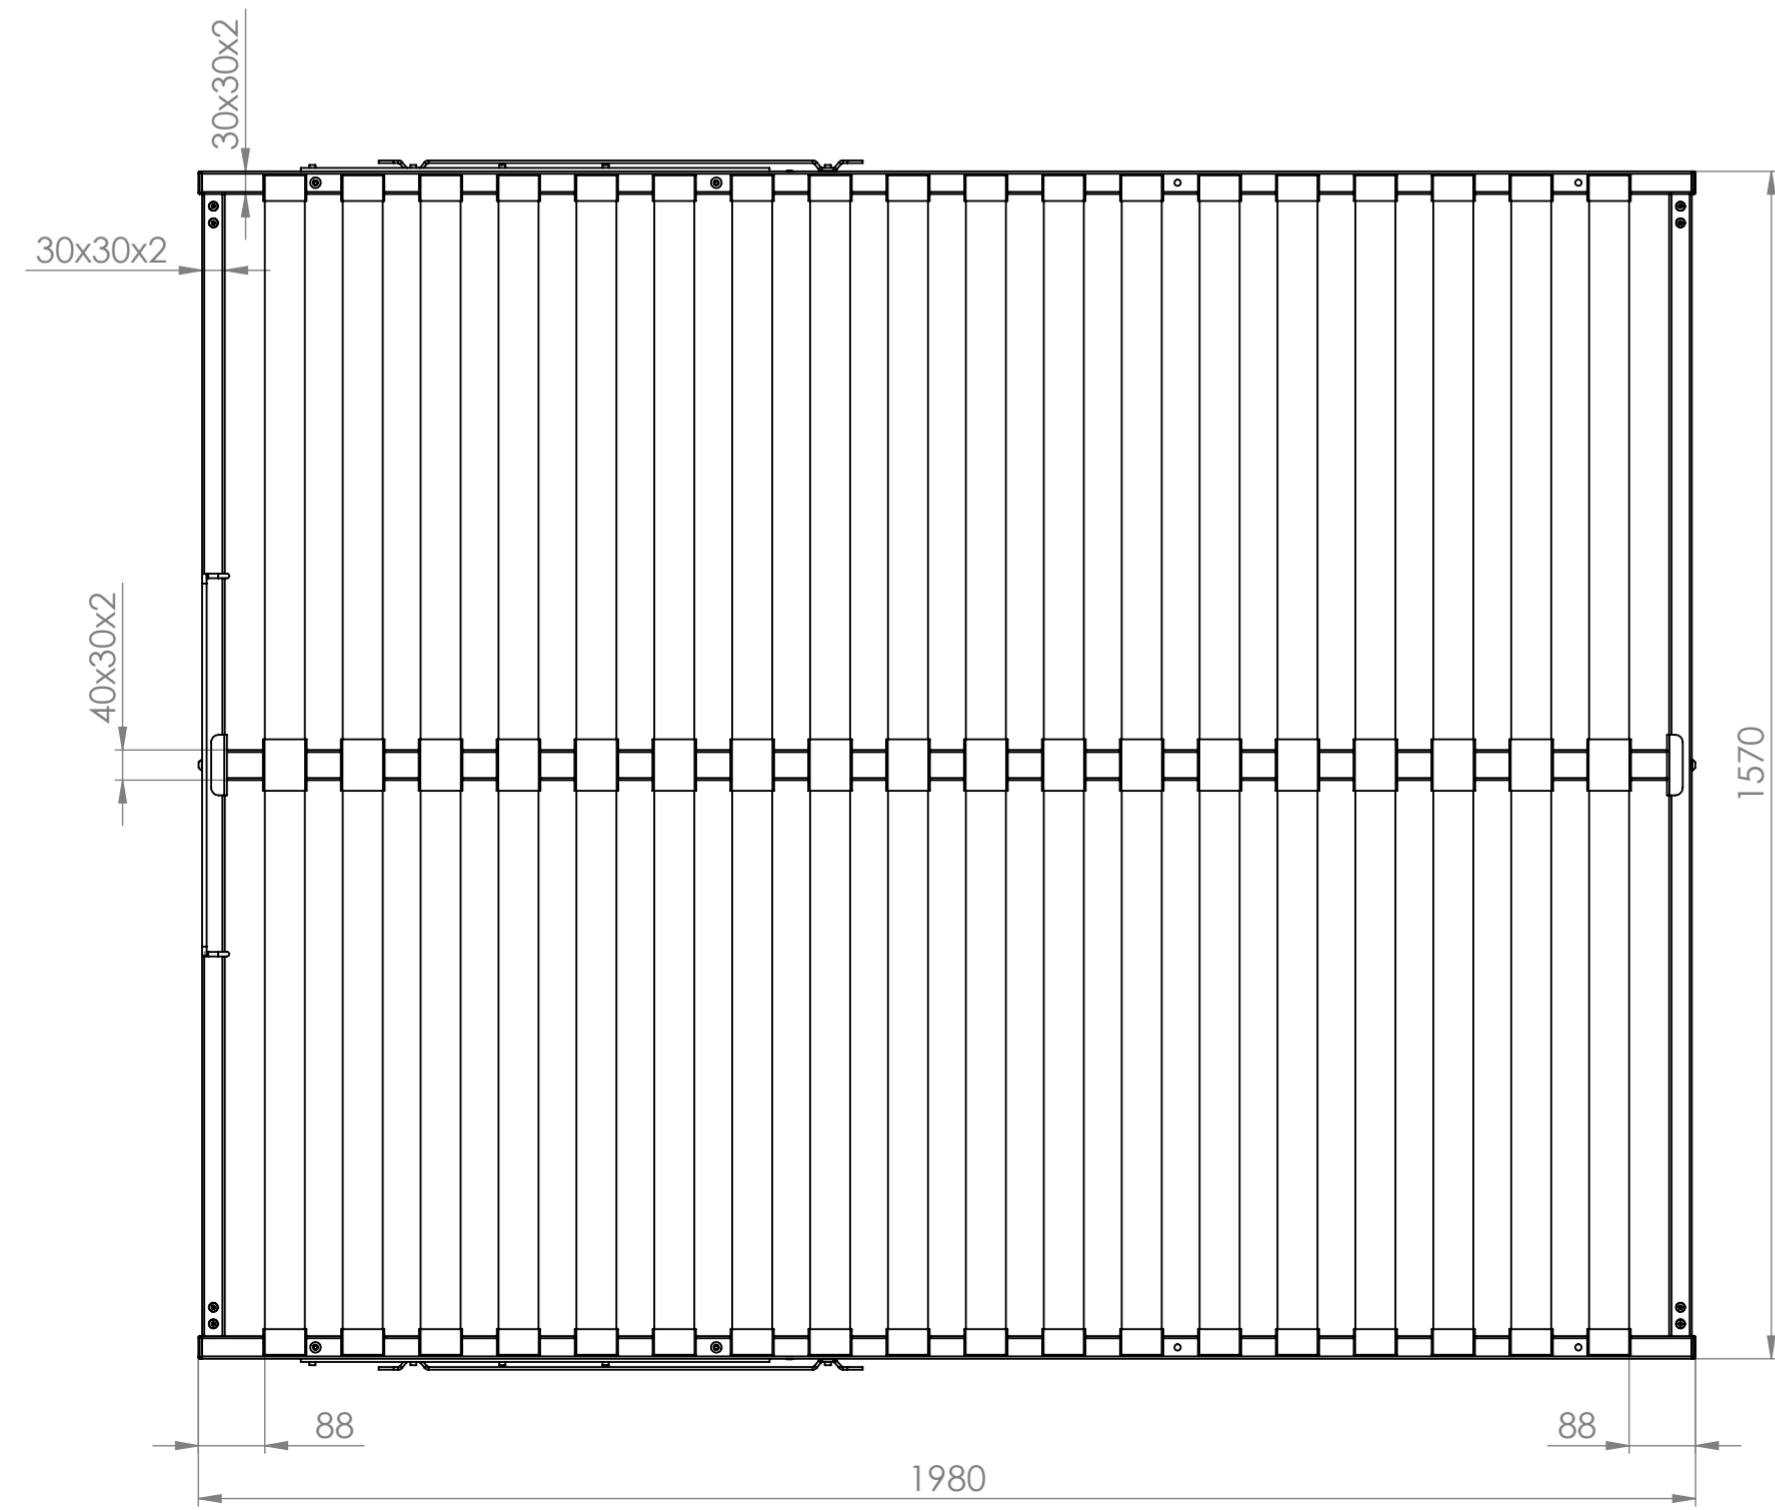

SZCZEGÓŁ A  
SKALA 1:2

Rysował	A. Dymiński	17.08.2018	Nazwa części	
Sprawdził				
Wydat				
Skala	1:10	Materiał	Nazwa złozenia/Występuje w urządzeniu	
Format	A2		Słęża łózka - L=1980 x 1600	
Arkusz	6/14	Masa [kg]	Norma:	Kod
Nr. części		27.83		
			Nr. rysunku	
			L/10.03.00a	