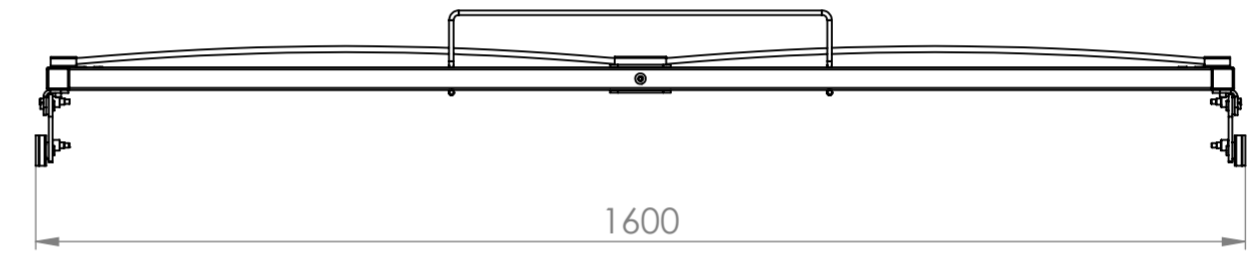

SZCZEGÓŁ A  
SKALA 1:2

Rysował	A. Dymiński	17.08.2018	Nazwa części	
Sprawdził				
Wydat				
Skala	1:10	Materiał	Nazwa złozenia/Występuje w urządzeniu	
Format	A2		Słęża łózka - L=1980 x 1600	
Arkusz	6/14	Masa [kg]	Norma:	Kod
Nr. części		27.83		
			Nr. rysunku	
			L/10.03.00a	