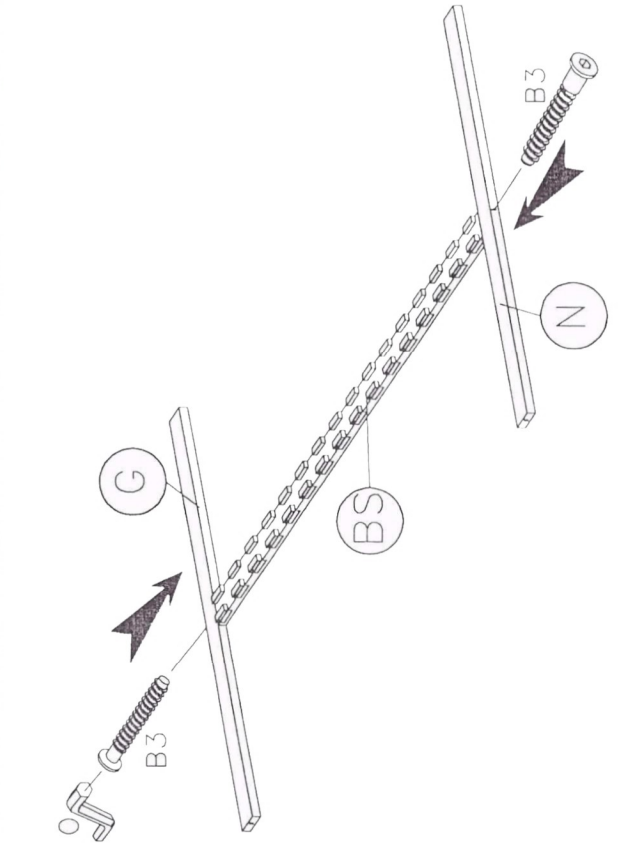

STELAŻ DO ŁÓŻKA LUX

#	QUANTITY
LL	1
LR	1
BS	1
G	1
N	1
LG	32

7.0x85mm	4mm	0	1
B3			
6			

7.0x85mm	B3	2
----------	----	---

4mm	0
-----	---

2

3