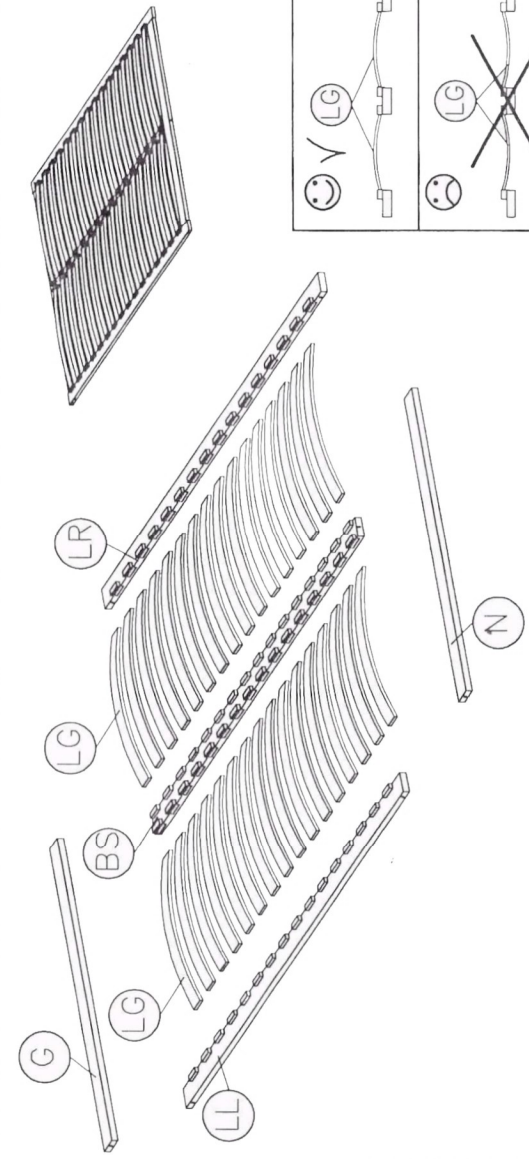

STELAŻ DO ŁÓŻKA LUX

#	QUANTITY
LL	1
LR	1
BS	1
G	1
N	1
LG	32

7.0x85mm	4mm	0	1
B3			
6			

7.0x85mm	B3	2
----------	----	---

4mm	0
-----	---

2

3