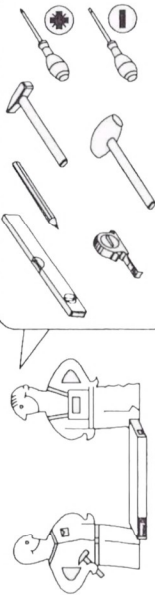

STELAŻ DO ŁÓŻKA LUX

#	QUANTITY
LL	1
LR	1
BS	1
G	1
N	1
LG	32

7.0x85mm	4mm	0	1
B3			
6			

7.0x85mm	B3	2
----------	----	---

4mm	0
-----	---

2

3