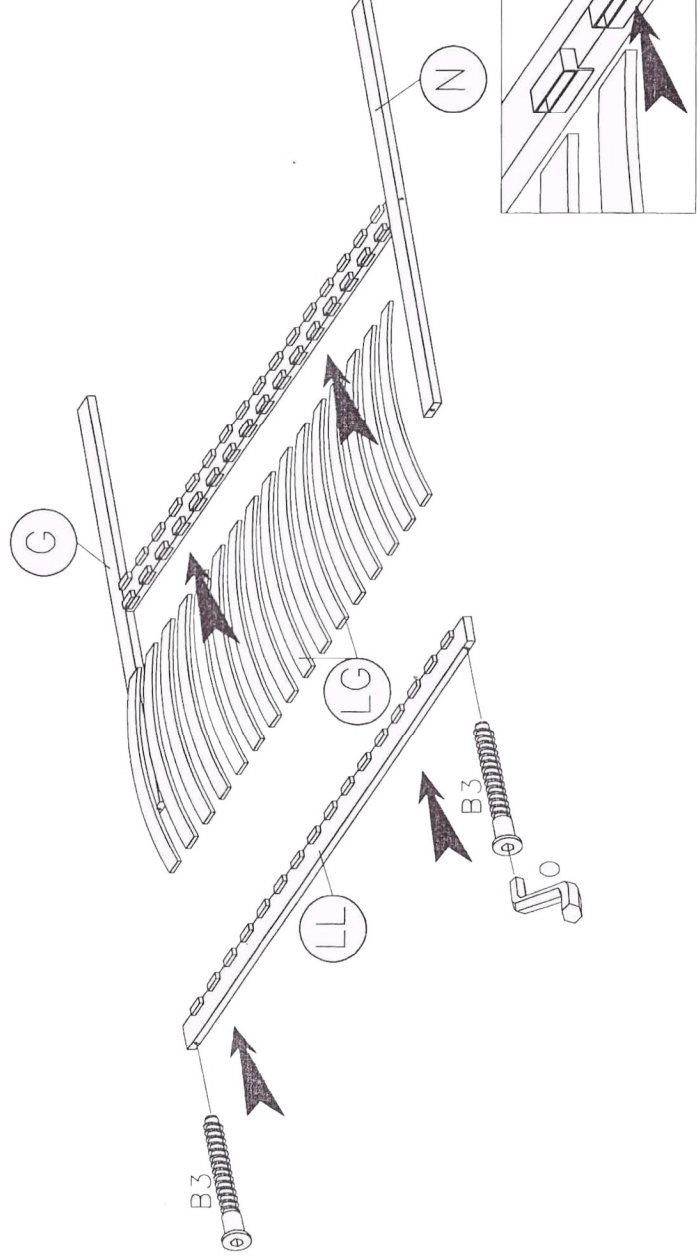

STELAŻ DO ŁÓŻKA LUX

#	QUANTITY
LL	1
LR	1
BS	1
G	1
N	1
LG	32

7.0x85mm	4mm	0	1
B3			
6			

7.0x85mm	B3	2
----------	----	---

4mm	0
-----	---

2

3