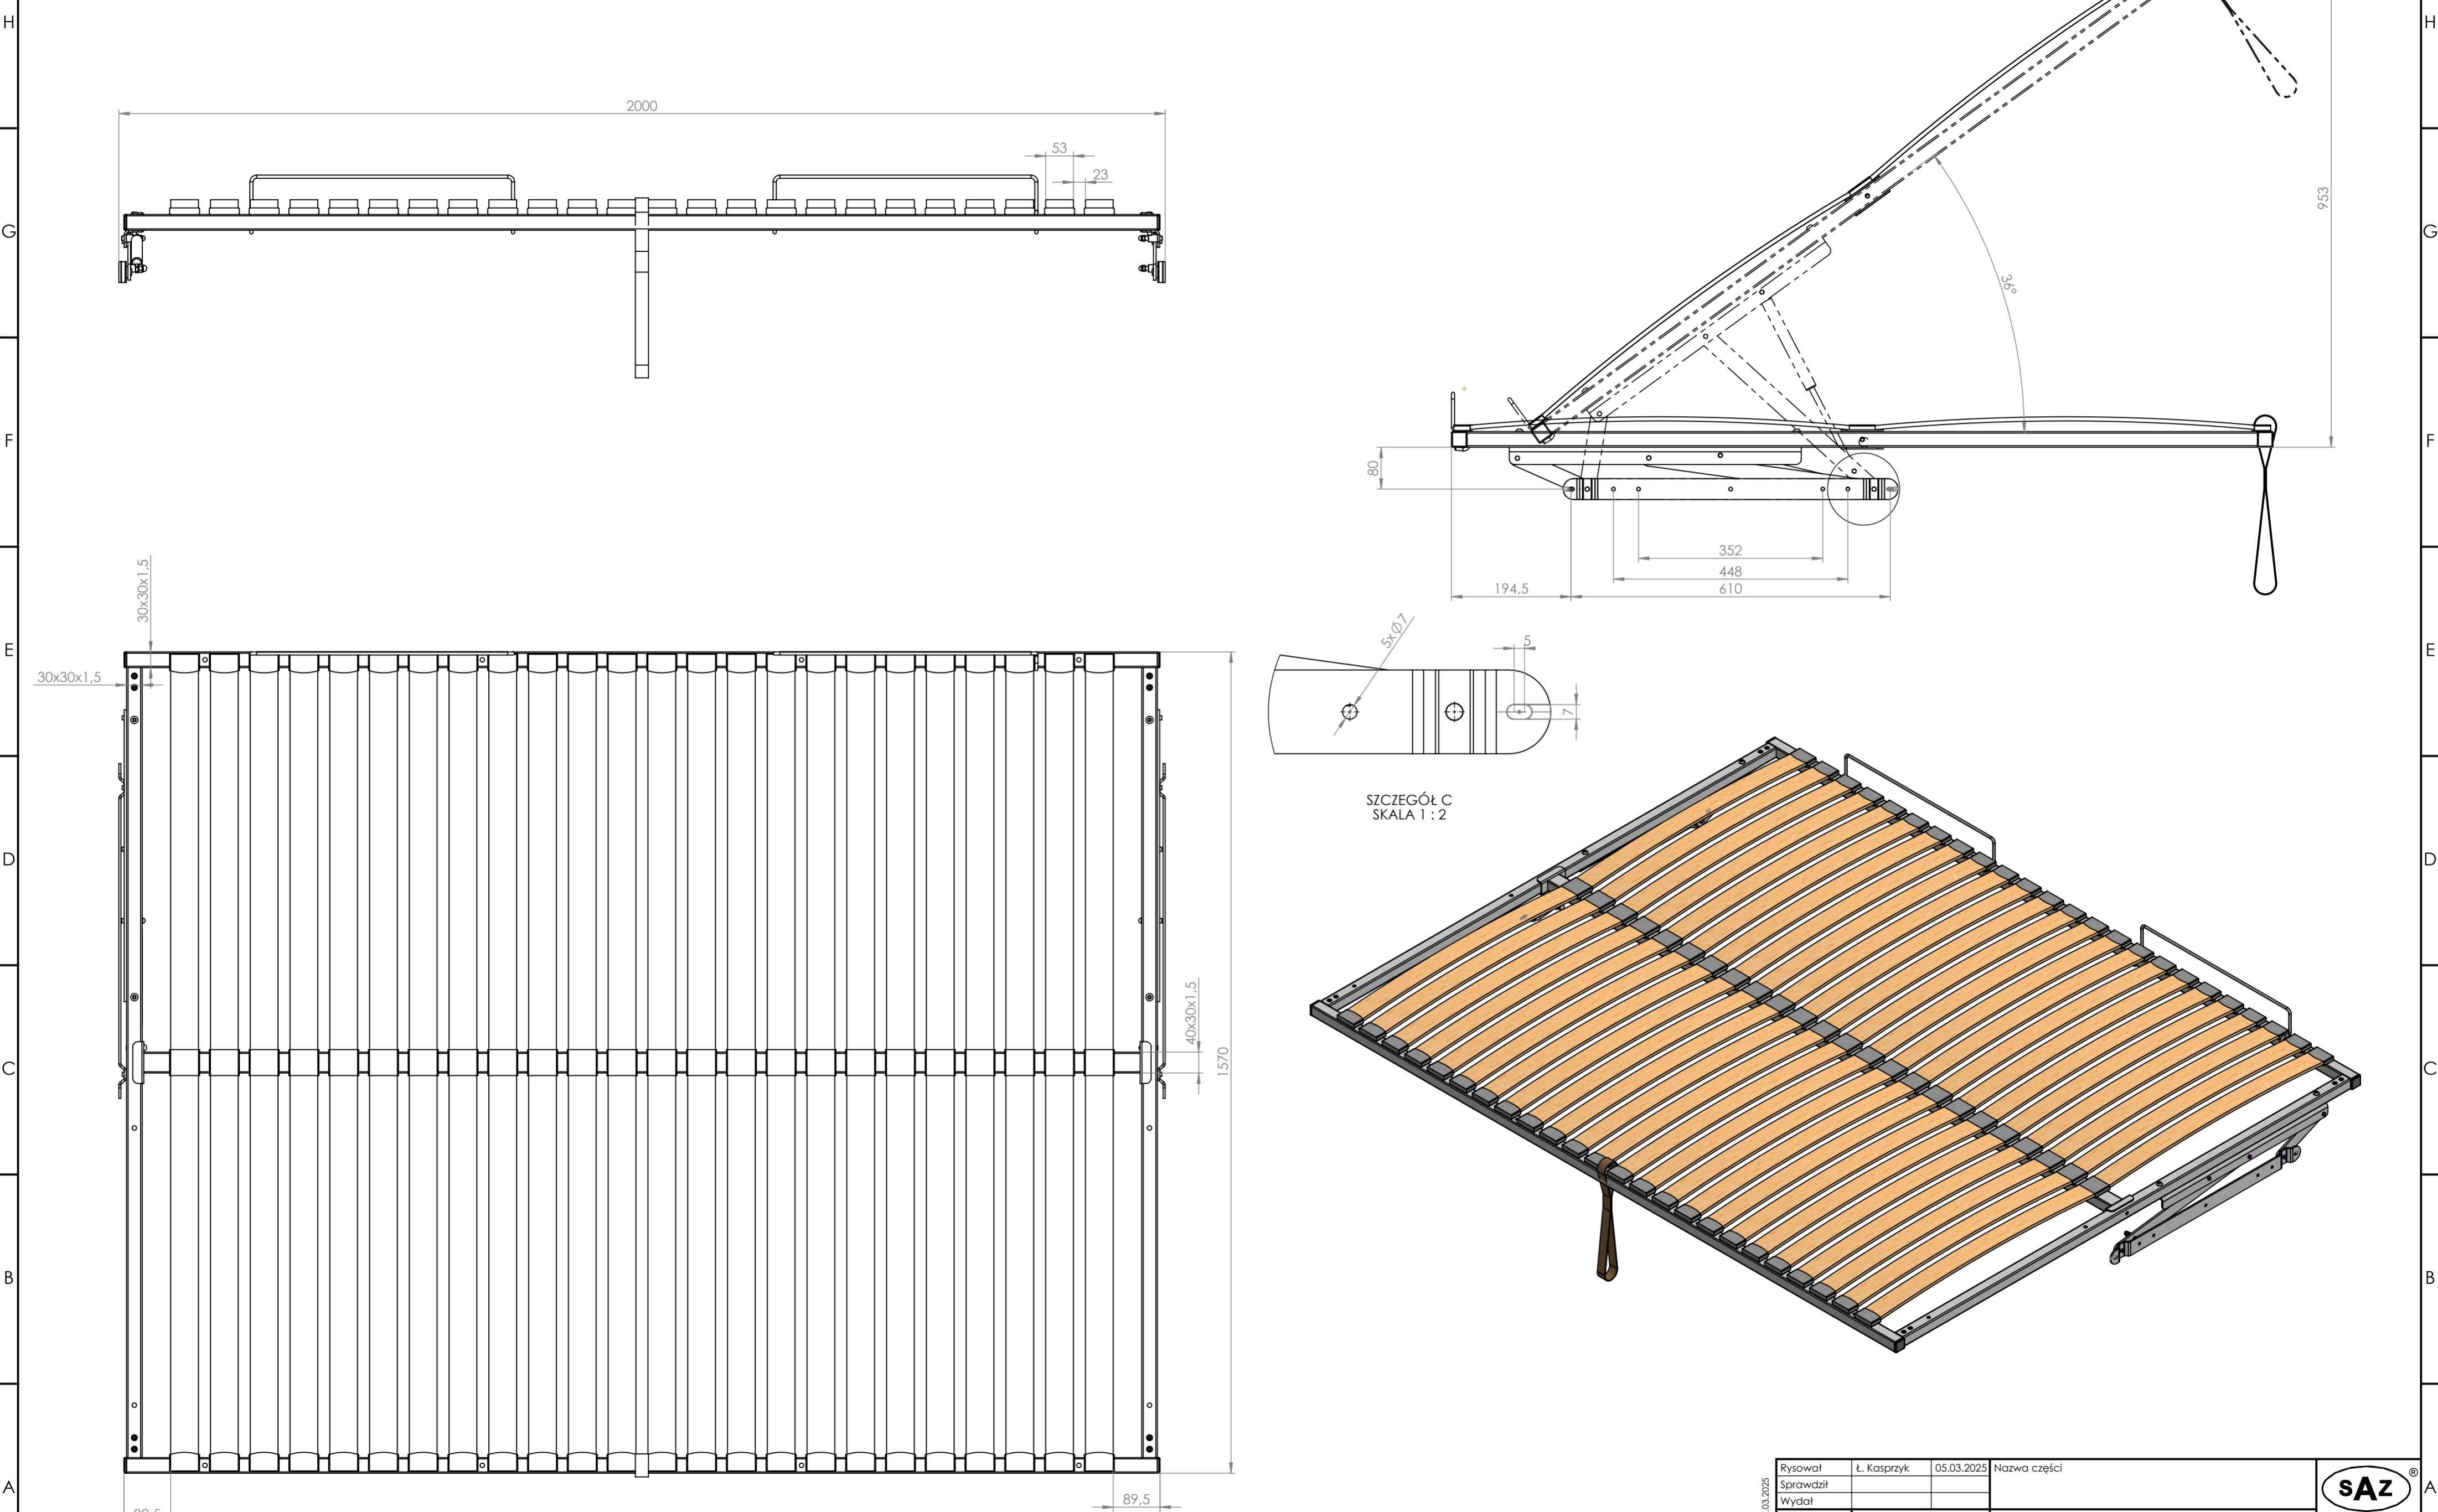

12 11 10 9 8 7 6 5 4 3 2 1

Rysował	Ł. Kasprzyk	05.03.2025	Nazwa części
Sprawił			
Wydruk			
Skala	1:20	Materiał	Nazwa złożenia/Występuje w urządzeniu
Format	A2		Stelaż łóżka Kontynentalny Eco Comfort
Arkusz	3/4		1980x1600
Pp [cm]	80323.16	Masa [kg]	31.21
		Norma:	Kod
			Nr. rysunku
			L/10.12.00A
			REV
			0